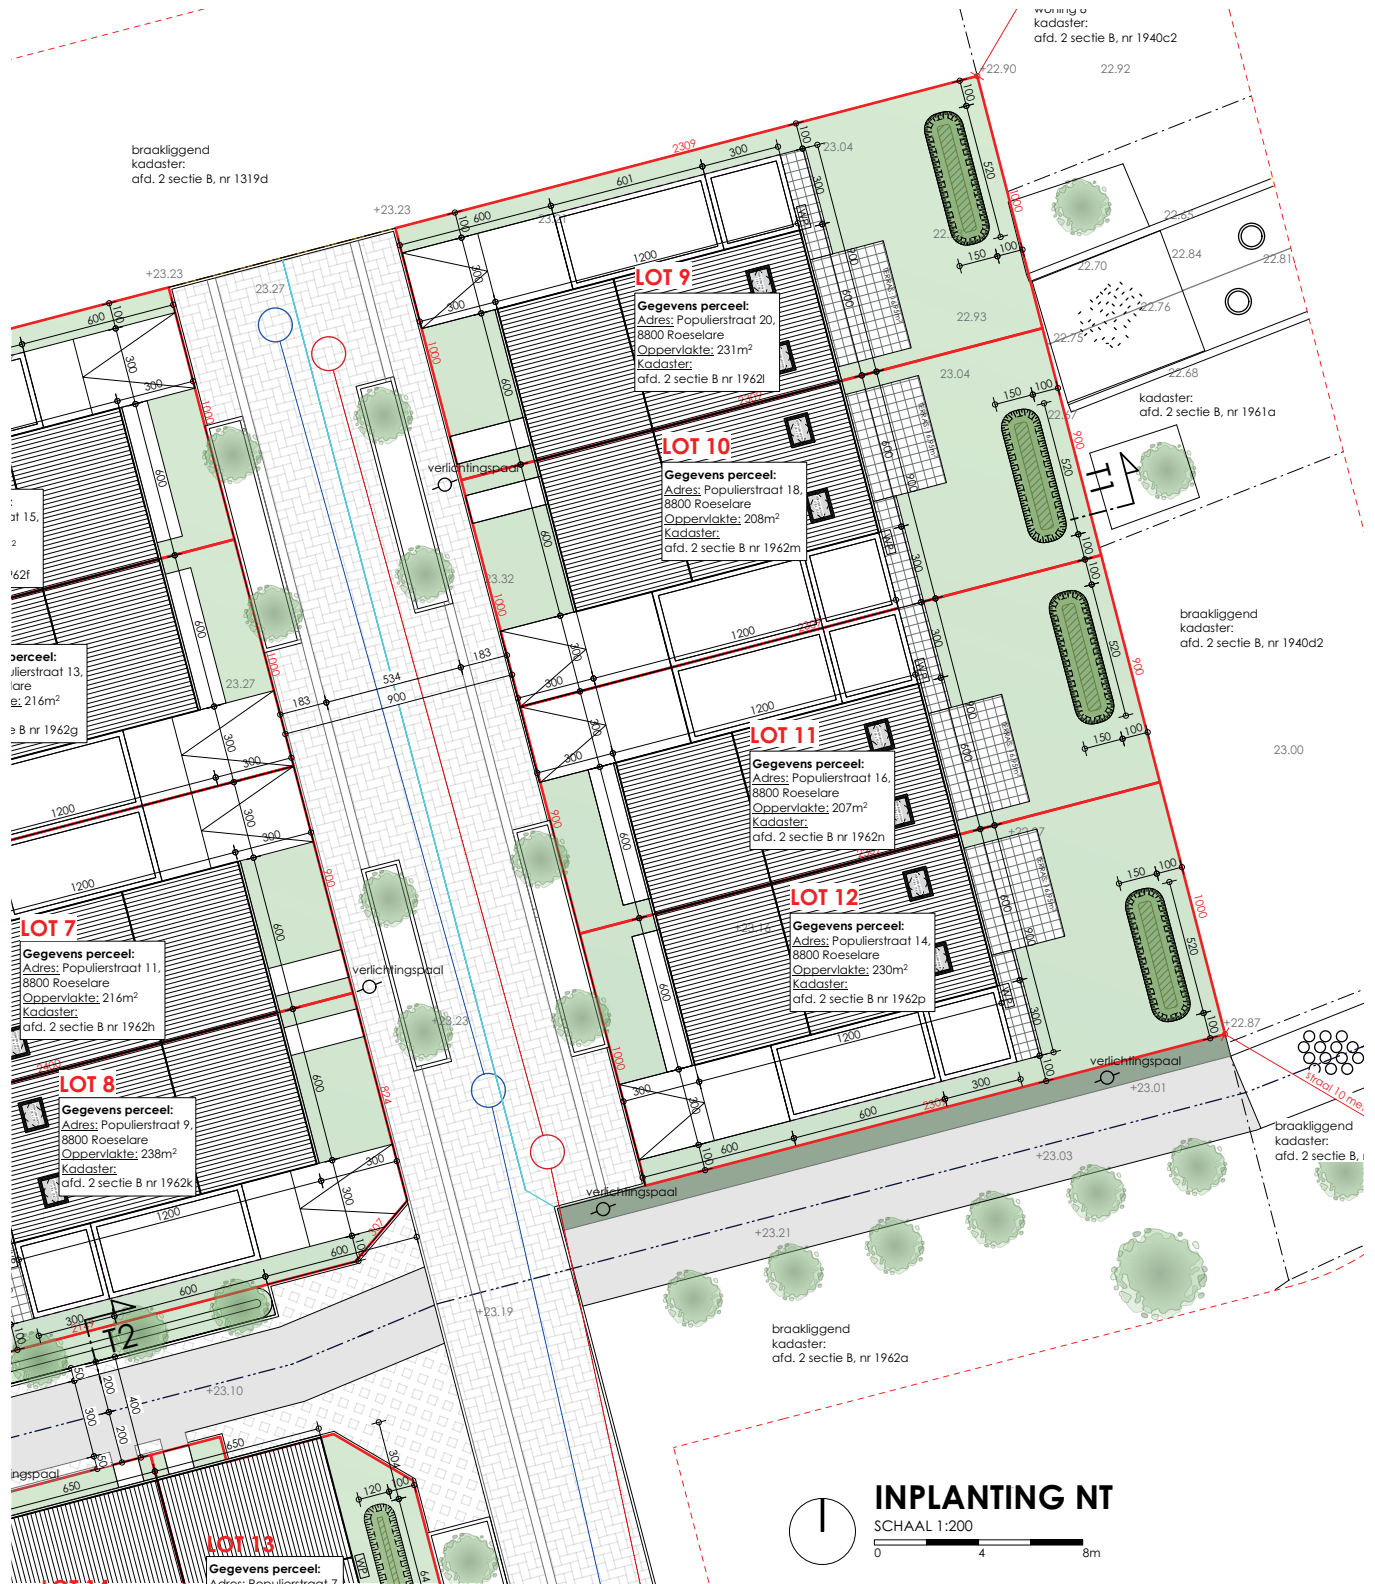

braakliggend
kadaster:
afd. 2 sectie B, nr 1319d

braakliggend
kadaster:
afd. 2 sectie B, nr 1940c2

LOT 9
Gegevens perceel:
Adres: Populierstraat 20,
8800 Roeselare
Oppervlakte: 231m²
Kadaster:
afd. 2 sectie B nr 1962i

LOT 10
Gegevens perceel:
Adres: Populierstraat 18,
8800 Roeselare
Oppervlakte: 208m²
Kadaster:
afd. 2 sectie B nr 1962m

LOT 11
Gegevens perceel:
Adres: Populierstraat 16,
8800 Roeselare
Oppervlakte: 207m²
Kadaster:
afd. 2 sectie B nr 1962n

LOT 12
Gegevens perceel:
Adres: Populierstraat 14,
8800 Roeselare
Oppervlakte: 230m²
Kadaster:
afd. 2 sectie B nr 1962p

LOT 7
Gegevens perceel:
Adres: Populierstraat 11,
8800 Roeselare
Oppervlakte: 216m²
Kadaster:
afd. 2 sectie B nr 1962h

LOT 8
Gegevens perceel:
Adres: Populierstraat 9,
8800 Roeselare
Oppervlakte: 238m²
Kadaster:
afd. 2 sectie B nr 1962k

kadaster:
afd. 2 sectie B, nr 1961a

braakliggend
kadaster:
afd. 2 sectie B, nr 1940d2

braakliggend
kadaster:
afd. 2 sectie B, nr 1962a

INPLANTING NT
SCHAAL 1:200
0 4 8m